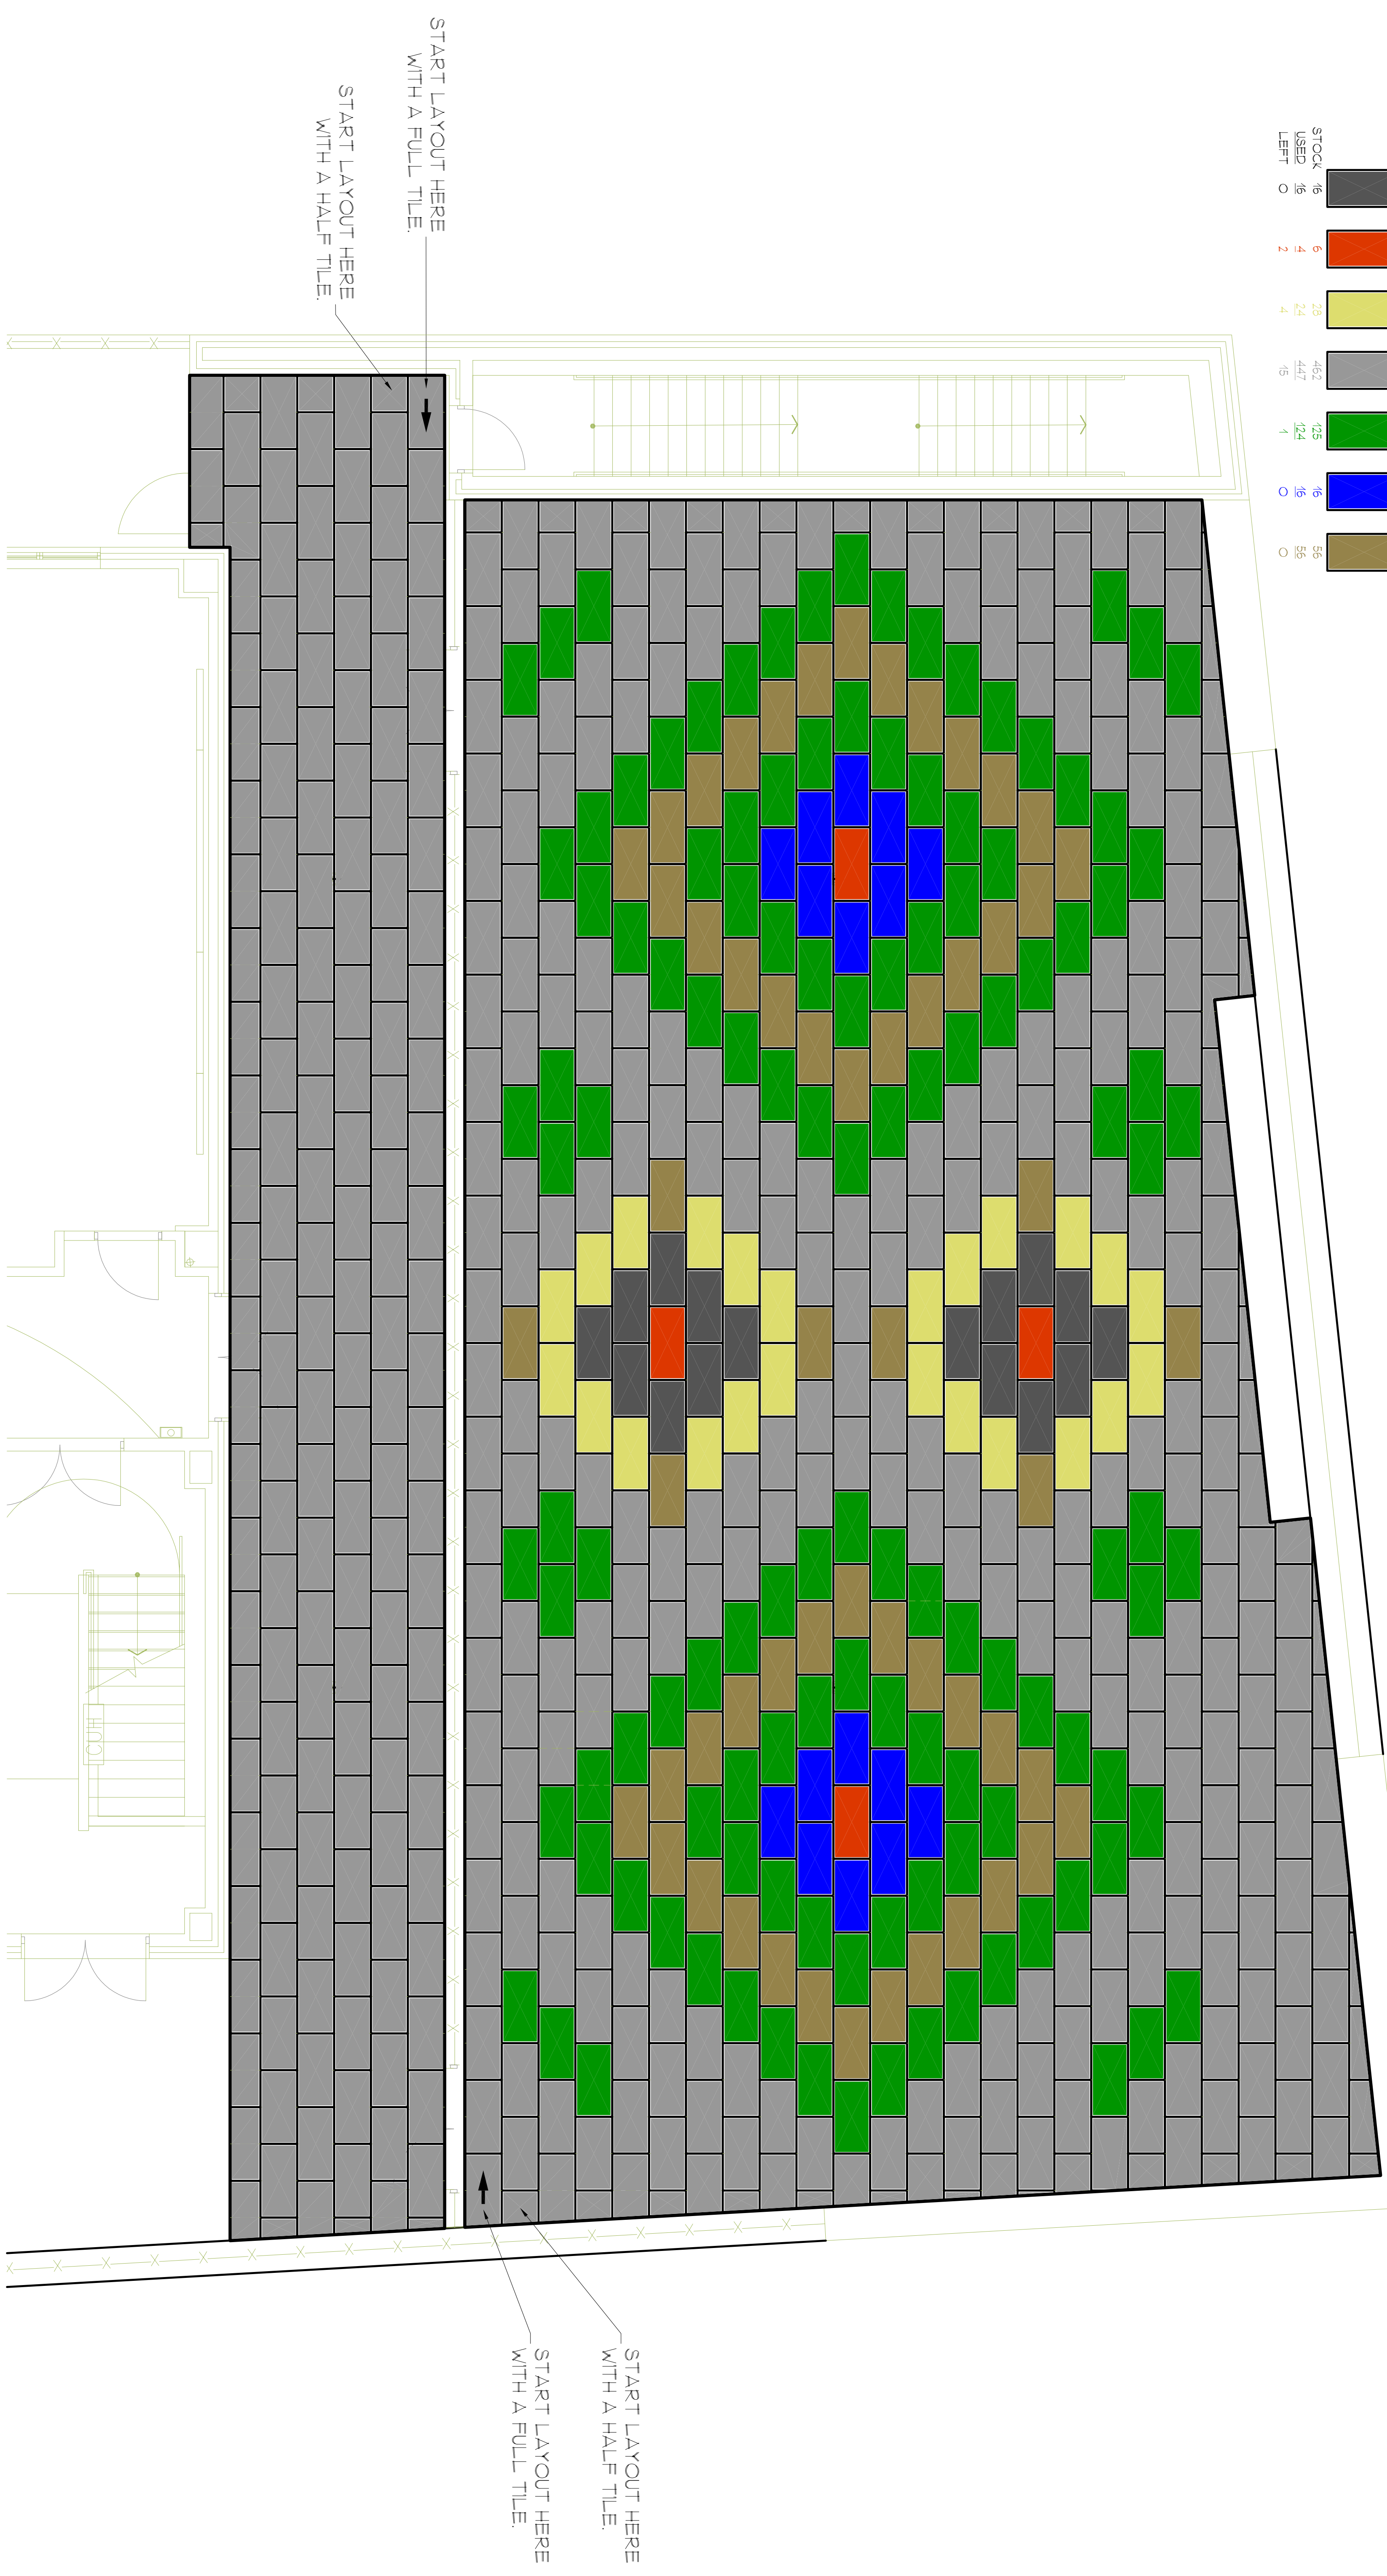

New Columbus Circle

Color	Stock	Used	Left
Black	16	16	0
Red	6	4	2
Tan	29	24	4
Grey	462	447	15
Green	129	124	4
Blue	16	16	0
Brown	56	56	0

OPTION #10

SCALE: 1/4" = 1'-0"

DATE: 6-JUN-2012